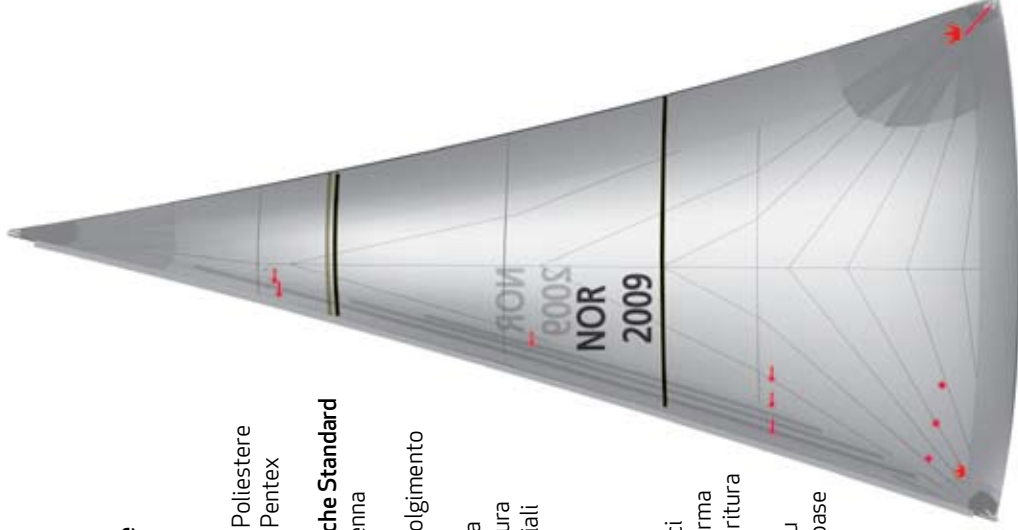

Genoa Avvolgibile

Costruzione
Trioptimal

Materiale:
Laminato di Poliestere
Laminato di Pentex

Caratteristiche Standard
Fettuccia penna
Telltales
Segni di avvolgimento
Trimline
Anello bugna
Fettuccia mura
Rinforzi radiali
Meolo
Sacco

Opzioni:
Numeri velici
Strisce di forma
Foam in inferitura
Protezione
U.V. cucita su
balumina e base
Stazza