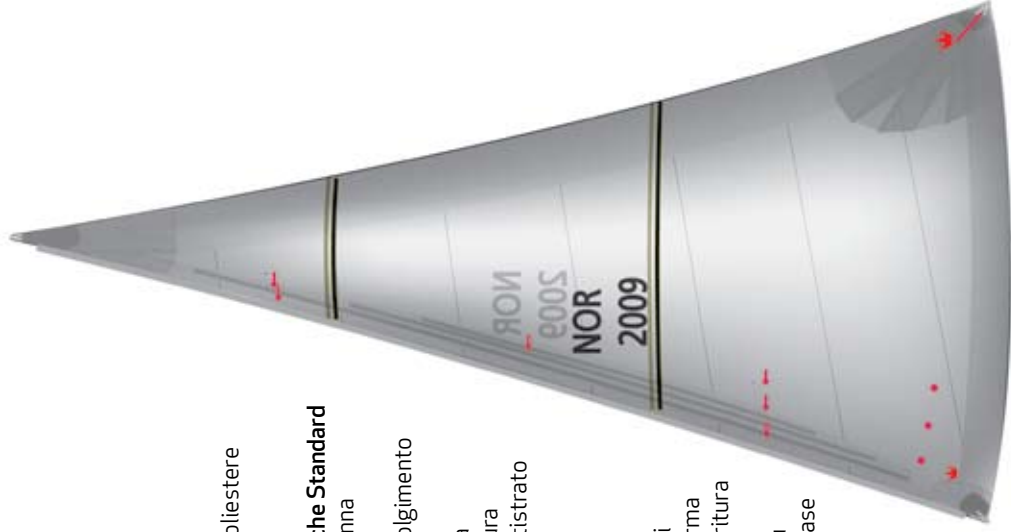

# Cruising

## Genoa Avvolgibile

**Costruzione**  
Crosscut

**Materiale:**  
Tessuto di Poliestere  
Hydra Net

**Caratteristiche Standard**  
Fettuccia penna  
Telltales  
Segni di avvolgimento  
Trimline  
Anello bugna  
Fettuccia mura  
Rinforzi multistrato  
Meolo  
Sacco

**Opzioni:**  
Numeri velici  
Strisce di forma  
Foam in inferitura  
Protezione  
U.V. cucita su  
balumina e base  
Stazza

## Genoa Avvolgibile

**Costruzione**  
Trioptimal

**Materiale:**  
Laminato di Poliestere  
Laminato di Pentex

**Caratteristiche Standard**  
Fettuccia penna  
Telltales  
Segni di avvolgimento  
Trimline  
Anello bugna  
Fettuccia mura  
Rinforzi radiali  
Meolo  
Sacco