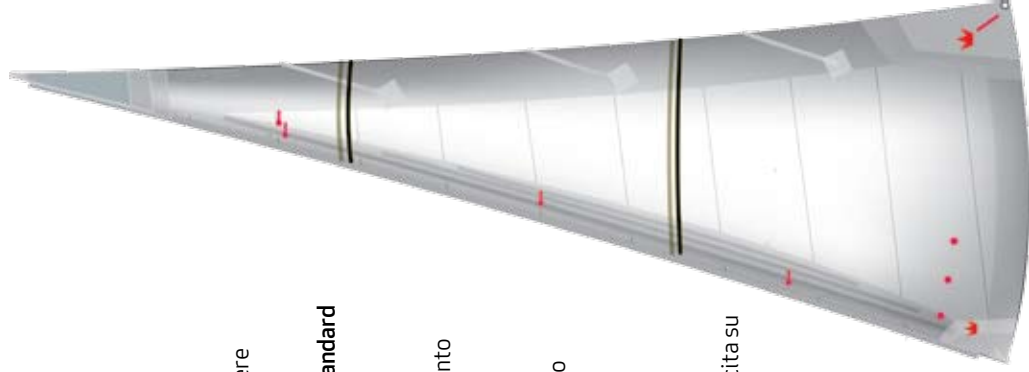

## Fiocco Avvolgibile

**Costruzione**  
Crosscut

**Materiale:**  
Tessuto di Poliestere  
Hydra Net

**Caratteristiche Standard**

Fettuccia penna  
Stecche verticali  
Telltales  
Segni di avvolgimento  
Trimline  
Anello bugna  
Fettuccia mura  
Rinforzi multistrato  
Meolo  
Sacco