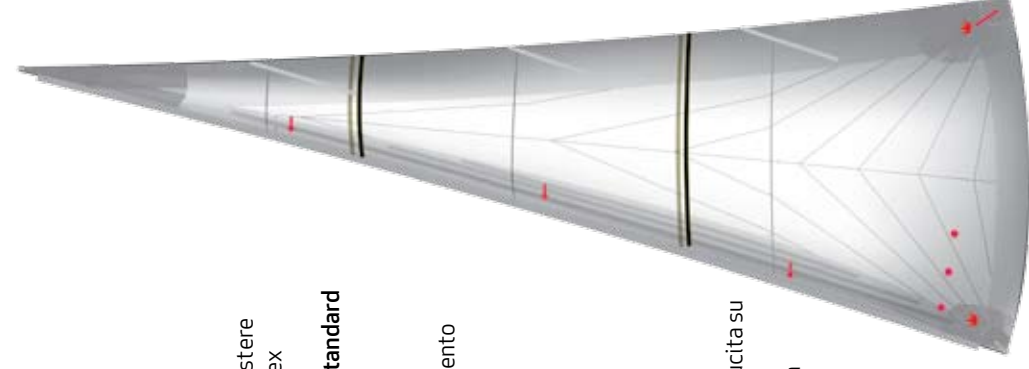

## Fiocco Avvolgibile

**Costruzione**  
Crosscut

**Materiale:**  
Tessuto di Poliestere  
Hydra Net

**Caratteristiche Standard**

Fettuccia penna  
Stecche verticali  
Telltales  
Segni di avvolgimento  
Trimline  
Anello bugna  
Fettuccia mura  
Rinforzi multistrato  
Meolo  
Sacco

**Opzioni:**

Strisce di forma  
Protezione UV, cucita su  
balumina e base  
Foam in inferitura  
Stazza

## Fiocco Avvolgibile

**Costruzione**  
Trioptimal

**Materiale:**  
Laminato di Poliestere  
Laminato di Pentex

**Caratteristiche Standard**

Fettuccia penna  
Stecche verticali  
Telltales  
Segni di avvolgimento  
Trimline  
Anello bugna  
Fettuccia mura  
Rinforzi radiali  
Meolo  
Sacco