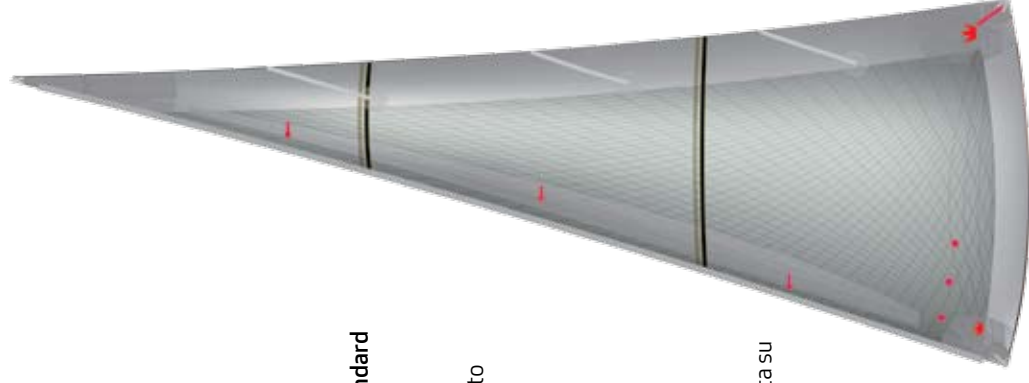

## Fiocco Avvolgibile

**Costruzione**  
Crosscut

**Materiale:**  
Tessuto di Poliestere  
Hydra Net

**Caratteristiche Standard**

Fettuccia penna  
Stecche verticali  
Telltales  
Segni di avvolgimento  
Trimline  
Anello bugna  
Fettuccia mura  
Rinforzi multistrato  
Meolo  
Sacco

## Fiocco Avvolgibile

**Costruzione**  
Trioptimal

**Materiale:**  
Laminato di Poliestere  
Laminato di Pentex

**Caratteristiche Standard**

Fettuccia penna  
Stecche verticali  
Telltales  
Segni di avvolgimento  
Trimline  
Anello bugna  
Fettuccia mura  
Rinforzi radiali  
Meolo  
Sacco

**Opzioni:**

Strisce di forma  
Protezione UV, cucita su  
balumina e base  
Foam in inferitura  
Stazza

## Fiocco Avvolgibile

**Costruzione**  
EMT  
Doppio Taffeta

**Materiale:**  
Aramid  
Vectran/Technora

**Caratteristiche Standard**

Fettuccia penna  
Stecche verticali  
Telltales  
Segni di avvolgimento  
Trimline  
Fettuccia bugna  
Fettuccia mura  
Rinforzi radiali  
Meolo  
Sacco